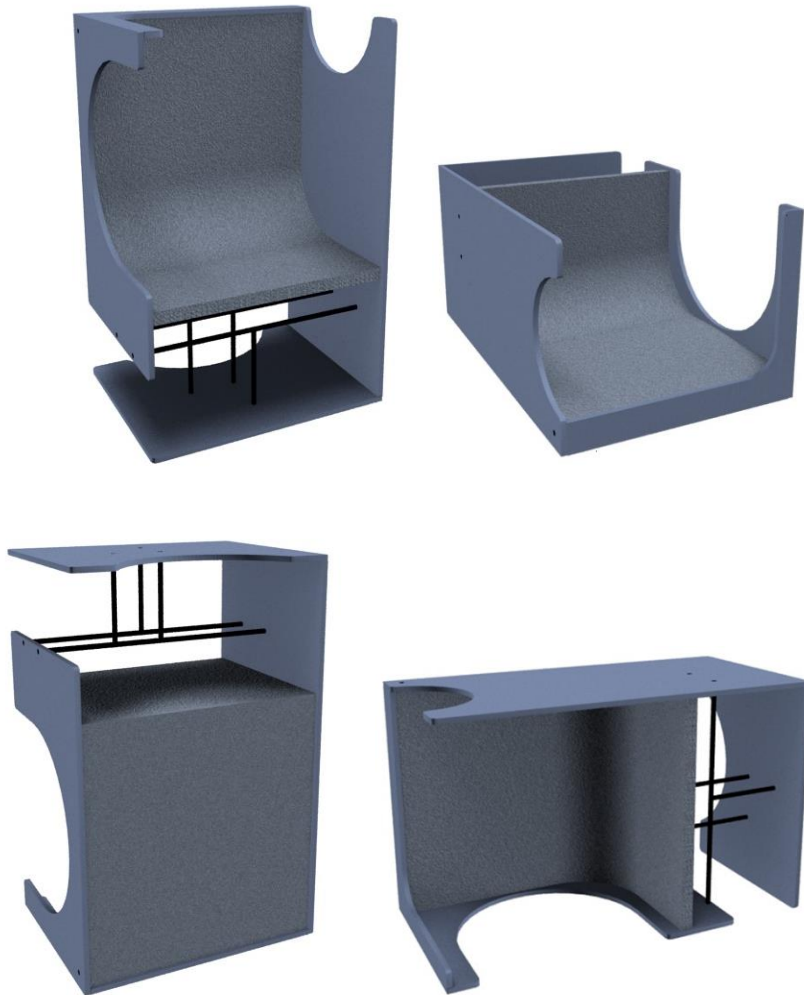

OMNI

-
- ✘ Eine Lösung, variable Nutzung
 - ✘ leicht und stabil
 - ✘ swiss made in Huttwil, BE

[Details Rückseite->](#)

OMNI

Produktinformationen:

Abmessungen:	112 x 72 x 56 cm (Gesamtmodul)
Material:	Multiplex Birke 15 mm recyklierte PET-Platten 12/25 mm Verbindungsstangen Stahl 12 x 2.5 mm, verchromt
Optionen:	Erhältlich in drei Buntfarben rot, grün und blau