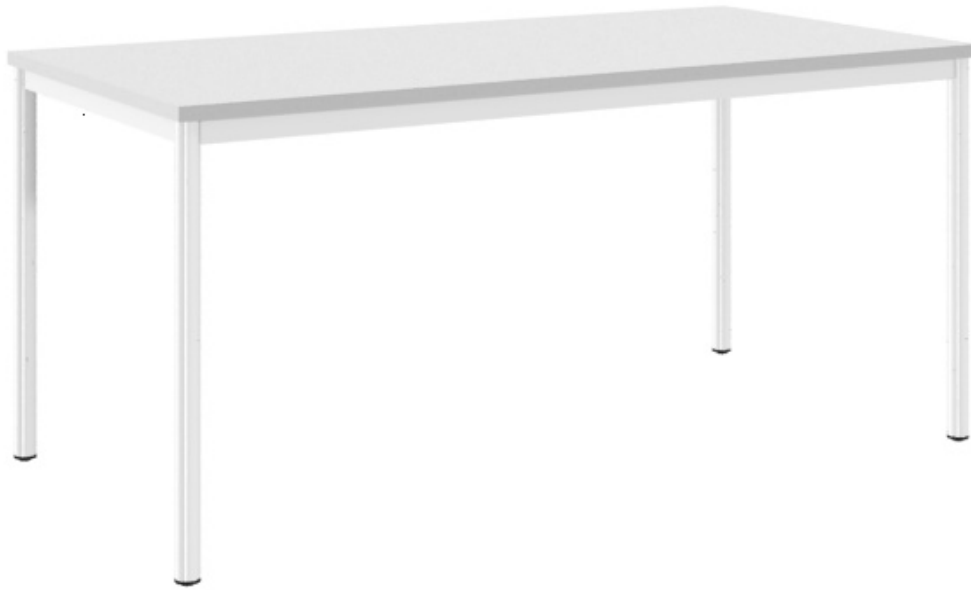

KONGRESS 20

Gestellfarben

A3 schwarz
A7 anthrazit
B1 anthrazit métallisé
A6 mittelgrau
A5 hellgrau
B3 hellgrau métallisé
A4 weiss
R8 glanzverchromt

Plattenfarben

38 lichtgrau
36 weissgrau
35 weiss
41 Buche decor
42 Ahorn decor

[Details Rückseite >](#)

KONGRESS 20

Produktinformationen:

Abmessungen:	Länge: 60, 70, 80, 120, 160, 180 cm Tiefe: 60, 70, 80 cm Höhe: 73,3 cm (bei Plattenstärke 20 mm) andere Abmessungen gemäss Preisliste oder Anfrage
Gestell:	Tischbeine Stahlrohr 2 mm, rund Ø 40 mm Zargen Stahlrohr 2 mm, 40 x 20 mm Eckverbindungen geschraubt Pulverbeschichtet optional: Gestell glanzverchromt
Platte:	Spanplatte E1, Lignum CH 6.5 Kunstharz belegt 0,5 mm Kanten ABS 2 mm, gefast, Plattenstärke 20 mm optional: Spanplatte E1, Lignum CH 6.5 Kunstharz belegt 0,9 mm Kanten ABS 2 mm, gefast, Plattenstärke 24 mm (Tischhöhe 73,7 mm) optional: Kanten Buche massiv 6 mm Echtholz furniert
Ausrüstung:	4 Verstellgleiter
Zubehör:	Kabelkanal